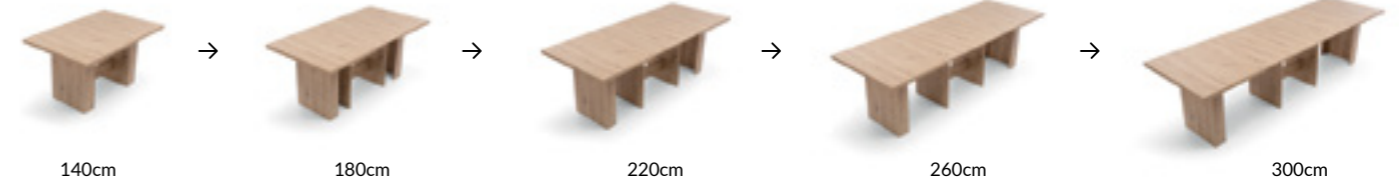

Stuhl  
**MASTER M112**  
Beinfarbe: Eiche  
Stofffarbe: Velvetgrau

Esstisch  
**MWST01**  
→/↑/↗  
140-300/75,7/90cm

**Tischplatte, Zargenteile, Füße:**  
Spanplatte melaminharzbeschichtet

Zusätzliche Einlegeplatten im Tisch  
verstaubar - 4 Stück.

Fünfstufige Tischverlängerung von 140 bis 300cm

**Stabile Konstruktion aus  
melaminharzbeschichteter  
Spanplatte**

Stuhl  
**MODERN O106**  
Beinfarbe: Eiche  
Stofffarbe: Dunkelblaue Pepita

Stuhl  
**MODERN O107**  
Beinfarbe: Eiche  
Stofffarbe: Tiefblau