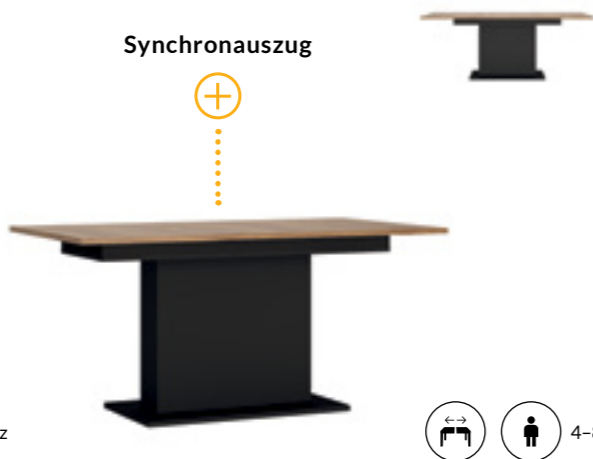

▲
Esstisch
BROT02
passt zur Kollektion Brolo, Salinas
→/↑/↗
160-200/76,3/90cm

Tischplatte, Zargenteile, Säule:
Spanplatte melaminharzbeschichtet
Zusätzliche Einlegeplatte im Tisch
verstaubar.

Eiche Catania / Perlschwarz

Synchronauszug

▲
Stuhl
SNAP S113
→/↑/↗
49/85/55cm

Beinfarbe: Eiche
Stofffarbe: Getupftes Schwarz