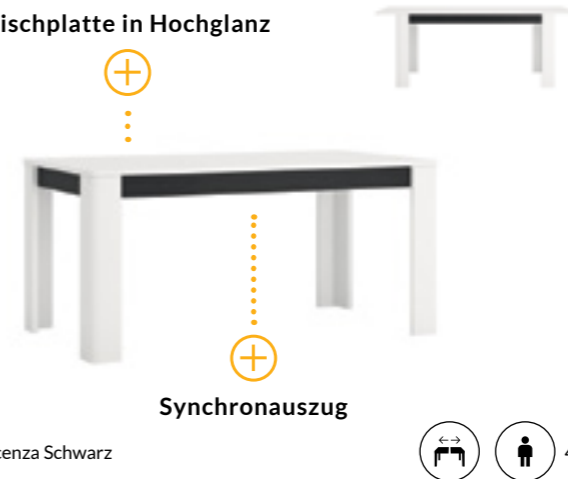

▲
Esstisch
MWST07
passt zur Kollektion Venezia
→/↑/↗
160-200/75,6/90cm

Tischplatte, Zargenteile:
Spanplatte melaminharzbeschichtet
Füße: MDF-Platte
Zusätzliche Einlegeplatte im Tisch
verstaubar.

Weiß Hochglanz / Eiche Vicenza Schwarz

Tischplatte in Hochglanz